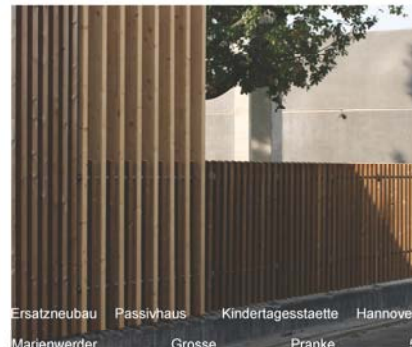

Bienal
Miami + Beach
2007
winner

Ersatzneubau Passivhaus Kindertagesstaette Hannover
Marienwerder Grosse Pranke 5