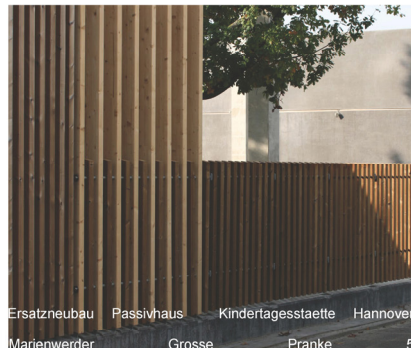

Ersatzneubau Passivhaus Kindertagesstaette Hannover
Marienwerder Grosse Pranke 5